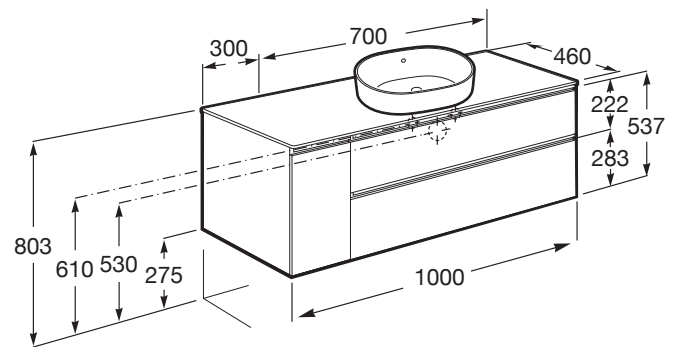

THE GAP

Mueble base de dos cajones para lavabo de sobre encimera derecha

MEDIDAS

Longitud	1000 mm
Anchura	460 mm
Altura	537 mm

COLORES Y ACABADOS

PVPR (IVA INCLUIDO)

879,67 €

DIBUJOS TÉCNICOS

CARACTERÍSTICAS

Mueble base de dos cajones y una puerta para lavabo de sobre encimera a la derecha. No incluye lavabo ni grifería.

Combinación de puertas y cajones: 1 Puerta y 2 Cajones

Estantes interiores: 1

Estructura del mueble: Combinación de puertas y cajones

Material: Aglomerado

Posición del lavabo: Derecha

Separadores internos

Sistema de apertura y cierre: Cajones con autocierre amortiguado

Tipo de instalación: Suspendido